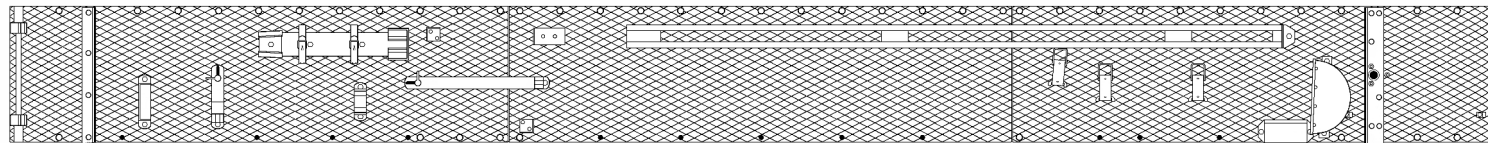

### Détails caisse Pz II Ausf B (1) :

(Trappes début & fin de série.)  
- Trappes at the start & the end of the series. -

( 1 - Côté gauche.)  
- Left side. -

( 2 - Arrière.)  
- Front left. -

( 3 - Côté droit.)  
- Right side. -

( 4 - Avant.)  
- Front. -

Nota :  
Les protections blindées de la tourelle et des trappes latérales sont présentes d'origine, sur les pz Ausf B.

\*

\*\*

- The armoured protection of the turret and side hatches are present on the Ausf B pz. -