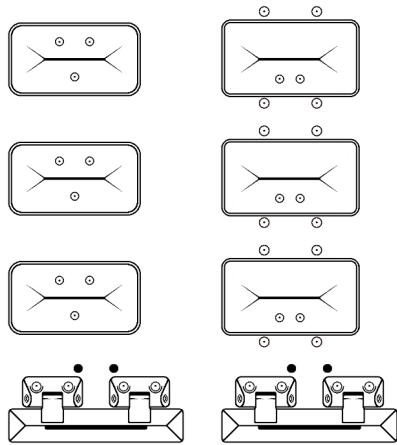

### Détails caisse Pz II Ausf B (1) :

(Trappes début & fin de série.)  
- Trappes at the start & the end of the series. -

( 1 - Côté gauche.)  
- Left side. -

( 2 - Arrière.)  
- Front left. -

( 3 - Côté droit.)  
- Right side. -

( 4 - Avant.)  
- Front. -

Nota :  
Les protections blindées de la tourelle et des trappes latérales sont présentes d'origine, sur les pz Ausf B.

\*

\*\*

- The armoured protection of the turret and side hatches are present on the Ausf B pz. -