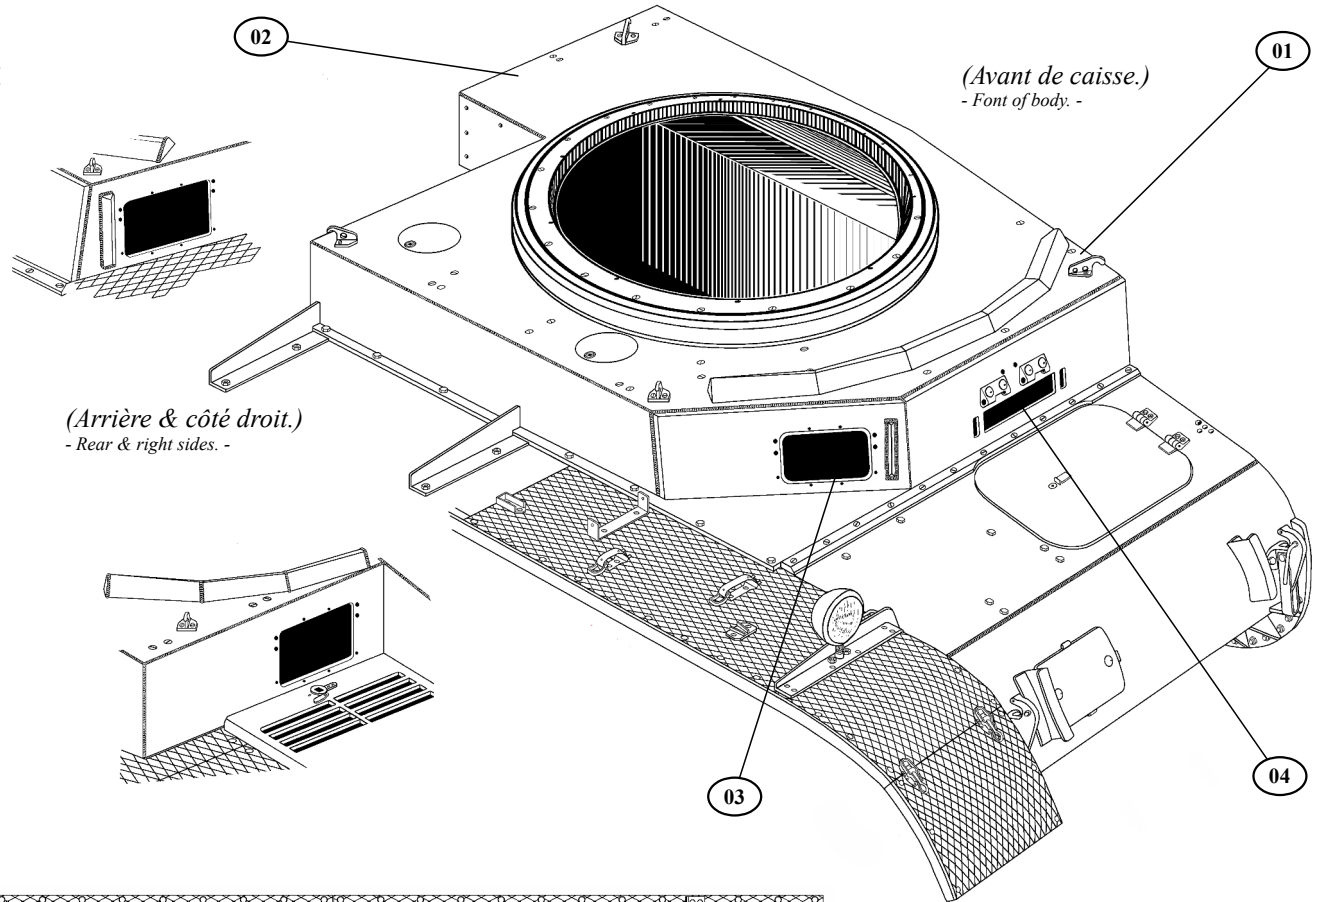

### Détails caisse Pz II Ausf B (1) :

(Trappes début & fin de série.)  
- Trappes at the start & the end of the series. -

( 1 - Côté gauche.)  
- Left side. -

( 2 - Arrière.)  
- Front left. -

( 3 - Côté droit.)  
- Right side. -

( 4 - Avant.)  
- Front. -

Nota :  
Les protections blindées de la tourelle et des trappes latérales sont présentes d'origine, sur les pz Ausf B.

\*

\*\*

- The armoured protection of the turret and side hatches are present on the Ausf B pz. -