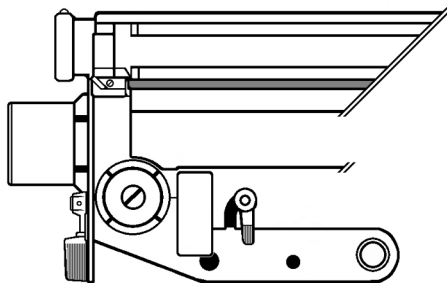

## Détails 2cm Kw.K. 30 L55 :

(Variante cache flamme)  
- Variant hides flames. -

(Variante anneau de garde.)  
- Variant guard ring. -

(Variante support de lunette de secours.)  
- Variant rescue scope holder. -

(Canon de 2cm Kw.K. 30. L55) - Tube of 2cm Kw.K. 30. L55. -

(Variantes bloc arrière.) - Rear block variants. -

(Variantes boitier culasse.)  
- Variants breech box. -

PAQUIS Jacky