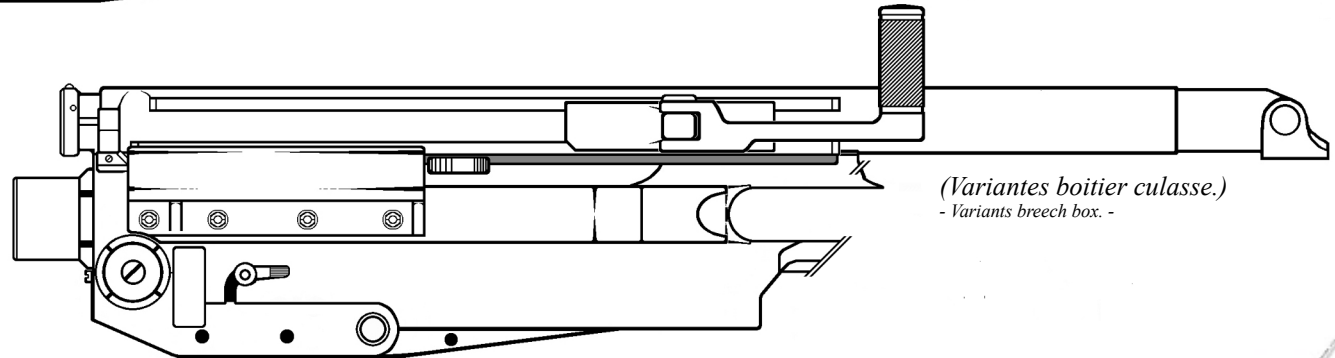

## Détails 2cm Kw.K. 30 L55 :

(Variante cache flamme)  
- Variant hides flames. -

(Variante anneau de garde.)  
- Variant guard ring. -

(Variante support de lunette de secours.)  
- Variant rescue scope holder. -

(Canon de 2cm Kw.K. 30. L55) - Tube of 2cm Kw.K. 30. L55. -

(Variantes bloc arrière.) - Rear block variants. -

(Variantes boitier culasse.)  
- Variants breech box. -

PAQUIS Jacky