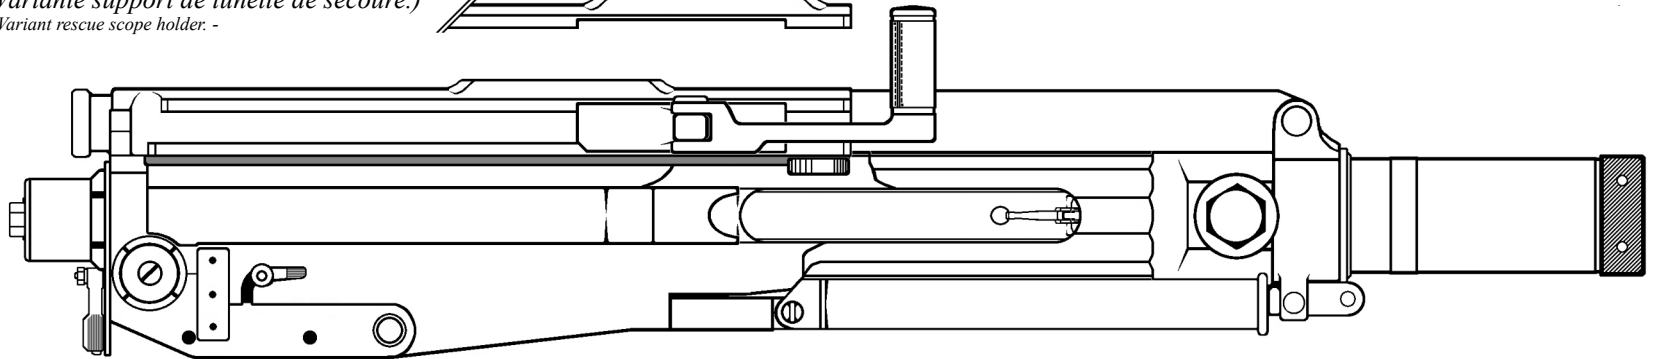

## Détails 2cm Kw.K. 30 L55 :

(Variante cache flamme)  
- Variant hides flames. -

(Variante anneau de garde.)  
- Variant guard ring. -

(Variante support de lunette de secours.)  
- Variant rescue scope holder. -

(Canon de 2cm Kw.K. 30. L55) - Tube of 2cm Kw.K. 30. L55. -

(Variantes bloc arrière.) - Rear block variants. -

(Variantes boitier culasse.)  
- Variants breech box. -

PAQUIS Jacky