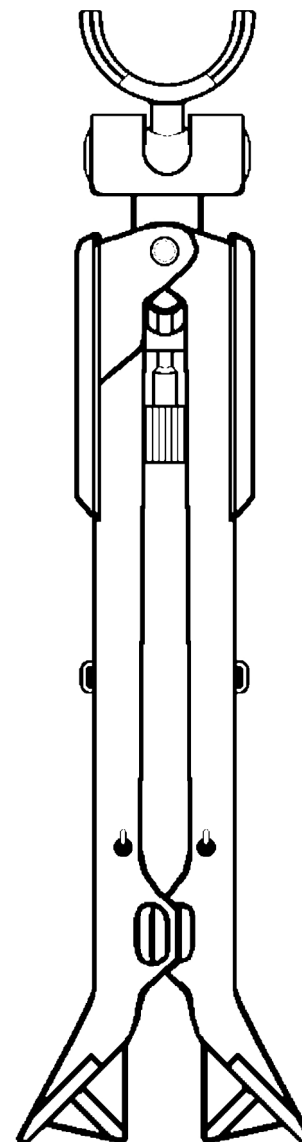

## Détails MG. 34 zubehörkasten :

(Sangle de transport.)  
- Carrying strap. -

(Mire amovible pour tir anti-aérien.)  
- Removable sights for anti-aircraft fire. -

(Crosse amovible.)  
- Removable stock. -

(Support amovible pour tir sur tourelle.)  
- Removable support for turret shooting. -

(Pièces amovibles pour équiper les mitrailleuses incomplètes.)  
- Removable parts to equip incomplete machine guns. -