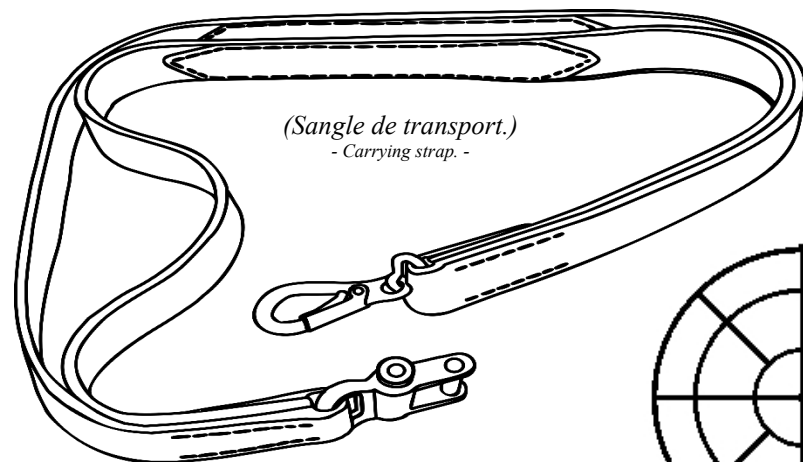

## Détails MG. 34 zubehörkasten :

(Sangle de transport.)  
- Carrying strap. -

(Mire amovible pour tir anti-aérien.)  
- Removable sights for anti-aircraft fire. -

(Crosse amovible.)  
- Removable stock. -

(Support amovible pour tir sur tourelle.)  
- Removable support for turret shooting. -

(Pièces amovibles pour équiper les mitrailleuses incomplètes.)  
- Removable parts to equip incomplete machine guns. -