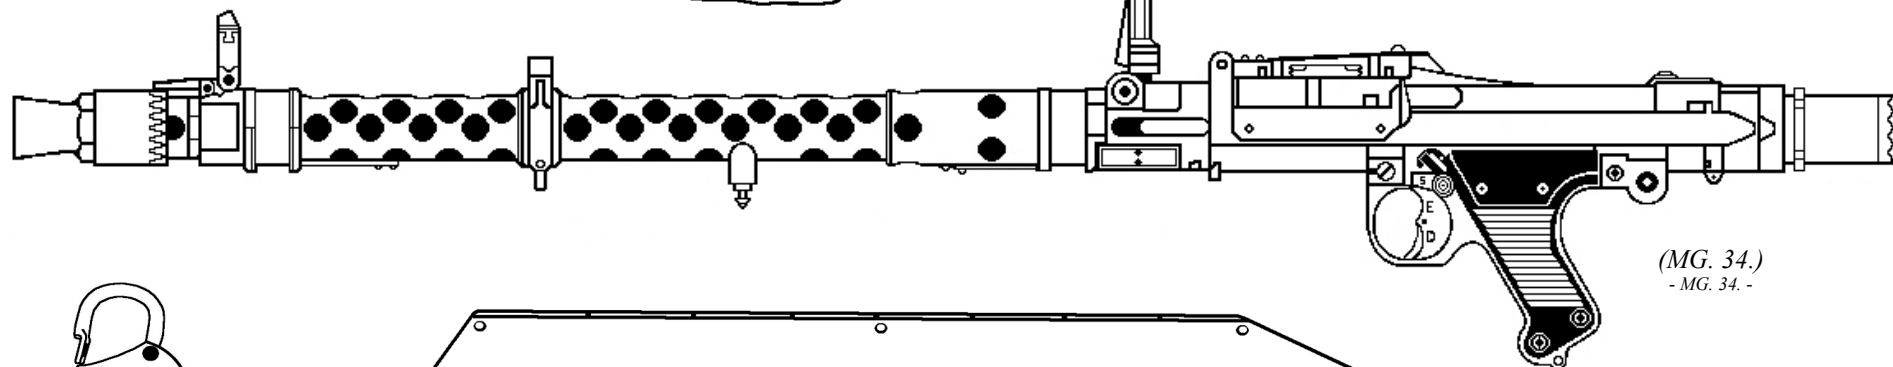

Détails MG. 34 :

(Werkzeugtasche.)
- Werkzeugtasche -*(MG. 34.)*
- MG. 34. -*(Cadenas.)*
- Padlock. -*(Zubehorkasten.)*
- Zubehorkasten. -

Nota :

La mitrailleuse MG. 34 est introduite avec la version Ausf b du panzer II. Elle remplacera aussi la mitrailleuse MG. 13 dans les véhicules précédents. Dès que ce changement est effectué, on peut voir apparaître sur le coté droit des véhicules une Zubehorkasten MG. 34 contenant l'équipement de cette arme.

**

- The machine gun MG. 34 is introduced with the Ausf b version of the Panzer II. It will also replace the machine gun MG. 13 in the previous vehicles. As soon as change is made, a Zubehorkasten MG. 34 appears on the right side of the vehicles containing the equipment for this weapon. -