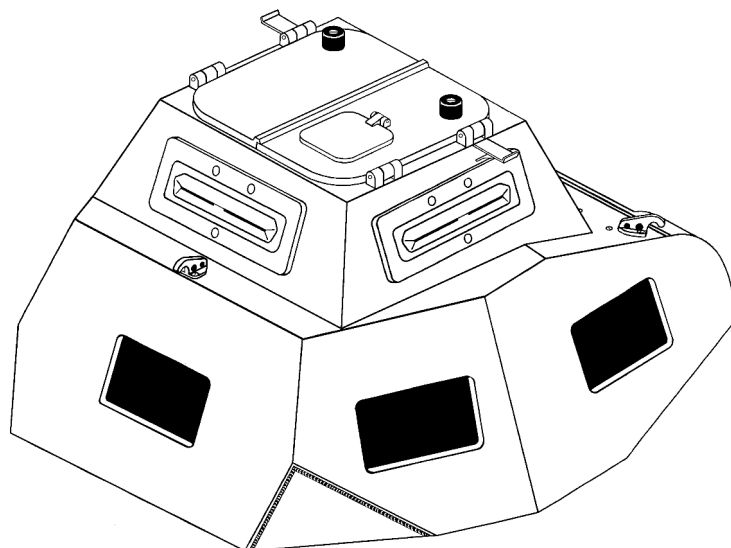

Détails coupole de commandement (2) :

(Variante trappe de vision avant.)
- Front vision hatch variant. -

(Tourelle prototype équipée de huit épiscopes, testée dans une unité blindée.)
- Prototype turret equipped with eight episcopes, tested in an armoured unit. -

Nota :

Cette dernière version est clairement équipée avec des pièces de panzer I. La coupole est ajustée dans le sens de la largeur, ce qui oblige à avancer sa position sur la tourelle. Le tourelleau avec vue panoramique mettra fin à cet équipement atypique en équipant l'ensemble des Panzerkampfwagen II c à F.

** - This latest version is clearly equipped with panzer parts I. The dome is adjusted in the direction of width, which forces to advance its position on the turret. The turret with panoramic view will put an end to this unusual equipment by equipping all the Panzerkampfwagen II c to F. -*