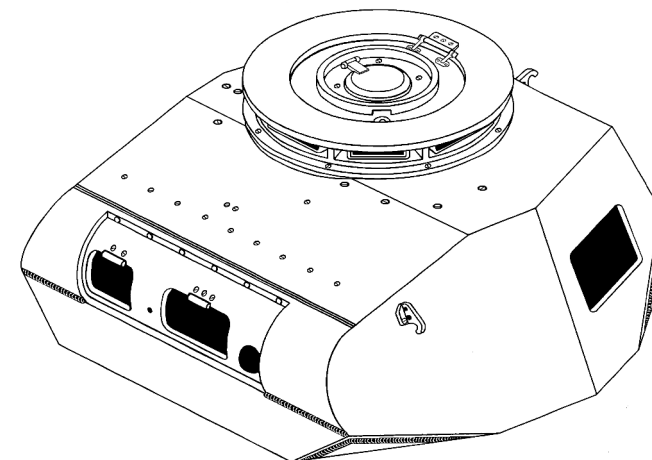

Détails coupole de commandement (2) :

(Variante trappe de vision avant.)
- Front vision hatch variant. -

(Tourelle prototype équipée de huit épiscopes, testée dans une unité blindée.)
- Prototype turret equipped with eight episcopes, tested in an armoured unit. -

Nota :

Cette dernière version est clairement équipée avec des pièces de panzer I. La coupole est ajustée dans le sens de la largeur, ce qui oblige à avancer sa position sur la tourelle. Le tourelleau avec vue panoramique mettra fin à cet équipement atypique en équipant l'ensemble des Panzerkampfwagen II c à F.

** - This latest version is clearly equipped with panzer parts I. The dome is adjusted in the direction of width, which forces to advance its position on the turret. The turret with panoramic view will put an end to this unusual equipment by equipping all the Panzerkampfwagen II c to F. -*