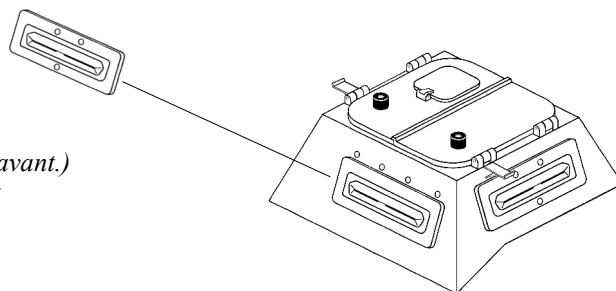

Détails coupole de commandement (2) :

(Variante trappe de vision avant.)
- Front vision hatch variant. -

(Tourelle prototype équipée de huit épiscopes, testée dans une unité blindée.)
- Prototype turret equipped with eight episcopes, tested in an armoured unit. -

Nota :

Cette dernière version est clairement équipée avec des pièces de panzer I. La coupole est ajustée dans le sens de la largeur, ce qui oblige à avancer sa position sur la tourelle. Le tourelleau avec vue panoramique mettra fin à cet équipement atypique en équipant l'ensemble des Panzerkampfwagen II c à F.

** - This latest version is clearly equipped with panzer parts I. The dome is adjusted in the direction of width, which forces to advance its position on the turret. The turret with panoramic view will put an end to this unusual equipment by equipping all the Panzerkampfwagen II c to F. -*