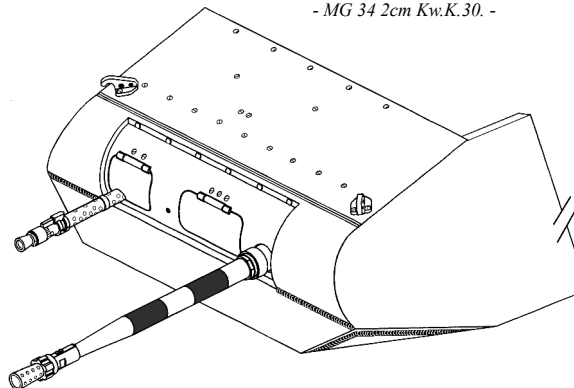

Détails armements de tourelle :

(MG 13k 2cm Kw.K.30.)
- MG 13k 2cm Kw.K.30. -

(MG 34 2cm Kw.K.30.)
- MG 34 2cm Kw.K.30. -

(MG 34 & 2cm Kw.K.30.)
Adaptateur de tir à blanc ou faux canon.)
- Blank firing adapter or fake gun. -

Nota : les mitrailleuses et les canons de 20mm sont des armes légères. Elles se démontent pour le stockage dans les armureries des casernes.

De nombreuses photos d'avant guerre montrent les tourelles dépourvues d'armements lors des entraînements, d'autres sont équipées d'un canon de tir à blanc ou d'un faux canons. Il en existe de plusieurs modèles.