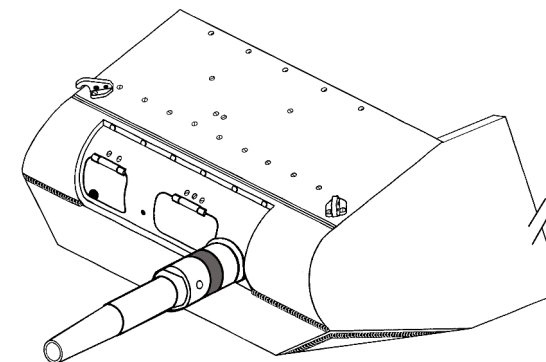

Détails armements de tourelle :

(MG 13k 2cm Kw.K.30.)
- MG 13k 2cm Kw.K.30. -

(MG 34 2cm Kw.K.30.)
- MG 34 2cm Kw.K.30. -

(MG 34 & 2cm Kw.K.30.)
Adaptateur de tir à blanc ou faux canon.)
- Blank firing adapter or fake gun. -

Nota : les mitrailleuses et les canons de 20mm sont des armes légères. Elles se démontent pour le stockage dans les armureries des casernes.

De nombreuses photos d'avant guerre montrent les tourelles dépourvues d'armements lors des entraînements, d'autres sont équipées d'un canon de tir à blanc ou d'un faux canons. Il en existe de plusieurs modèles.