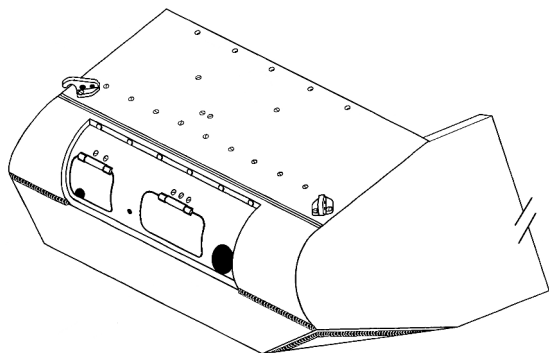

Détails armements de tourelle :

(MG 13k 2cm Kw.K.30.)
- MG 13k 2cm Kw.K.30. -

(MG 34 2cm Kw.K.30.)
- MG 34 2cm Kw.K.30. -

(MG 34 & 2cm Kw.K.30.)
Adaptateur de tir à blanc ou faux canon.)
- Blank firing adapter or fake gun. -

Nota : les mitrailleuses et les canons de 20mm sont des armes légères. Elles se démontent pour le stockage dans les armureries des casernes.

De nombreuses photos d'avant guerre montrent les tourelles dépourvues d'armements lors des entraînements, d'autres sont équipées d'un canon de tir à blanc ou d'un faux canons. Il en existe de plusieurs modèles.