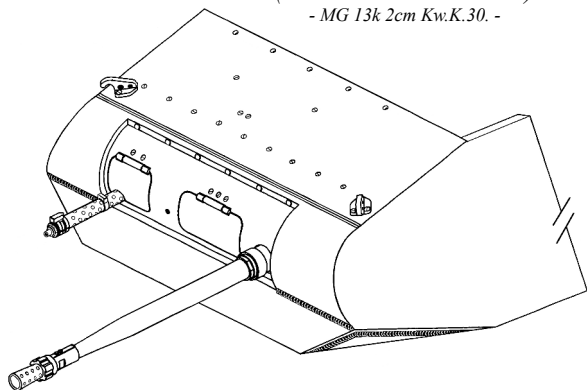

Détails armements de tourelle :

(MG 13k 2cm Kw.K.30.)
- MG 13k 2cm Kw.K.30. -

(MG 34 2cm Kw.K.30.)
- MG 34 2cm Kw.K.30. -

(MG 34 & 2cm Kw.K.30.)
Adaptateur de tir à blanc ou faux canon.)
- Blank firing adapter or fake gun. -

Nota : les mitrailleuses et les canons de 20mm sont des armes légères. Elles se démontent pour le stockage dans les armureries des casernes.

De nombreuses photos d'avant guerre montrent les tourelles dépourvues d'armements lors des entraînements, d'autres sont équipées d'un canon de tir à blanc ou d'un faux canons. Il en existe de plusieurs modèles.