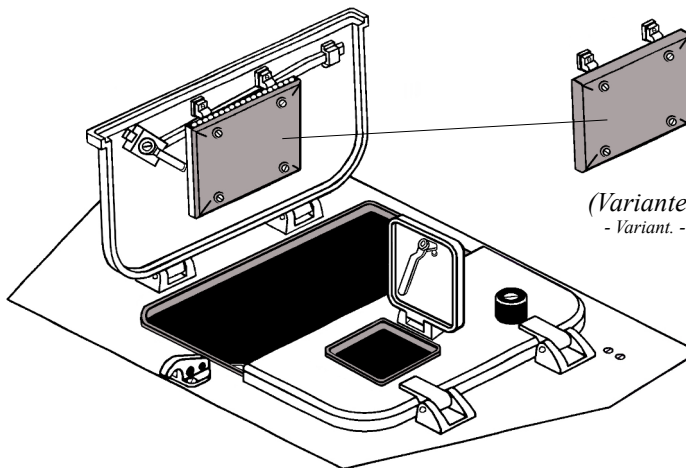

Détails trappes de tourelle :

(Coté gauche.)
- Left side. -

(Trappes de masque.)
- Mask hatches. -

(Ausf a3 tardif & rénovation.)
- Ausf a3 late & renovated. -

(Ausf a1, a2 & a3.)
- Ausf a1, a2 & a3. -

(Variante.)
- Variant. -

(Ausf a1, a2 & a3.)
- Ausf a1, a2 & a3. -

(Ausf a3 tardif & rénovation.)
- Ausf a3 late & renovated. -

(Coté droit.)
- Right side. -

Nota :

La trappe principale a été empruntée au Panzer Befehlswagen I, elle n'a pas suivie son l'évolution.