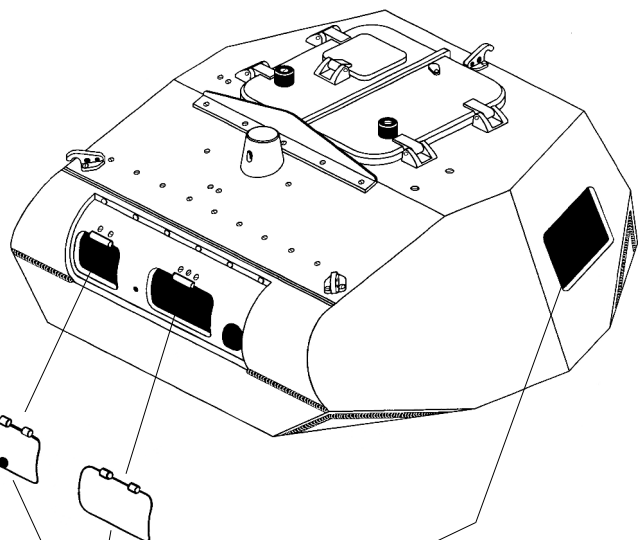

Détails trappes de tourelle :

(Coté gauche.)
- Left side. -

(Trappes de masque.)
- Mask hatches. -

(Ausf a3 tardif & rénovation.)
- Ausf a3 late & renovated. -

(Ausf a1, a2 & a3.)
- Ausf a1, a2 & a3. -

(Variante.)
- Variant. -

(Ausf a1, a2 & a3.)
- Ausf a1, a2 & a3. -

(Ausf a3 tardif & rénovation.)
- Ausf a3 late & renovated. -

(Coté droit.)
- Right side. -

Nota :

La trappe principale a été empruntée au Panzer Befehlswagen I, elle n'a pas suivie son l'évolution.

*
- The main hatch was borrowed from the Panzer Befehlswagen I, it did not follow its. -

(Ausf a1, a2 & a3.)
- Ausf a1, a2 & a3. -

PAQUIS Jacky