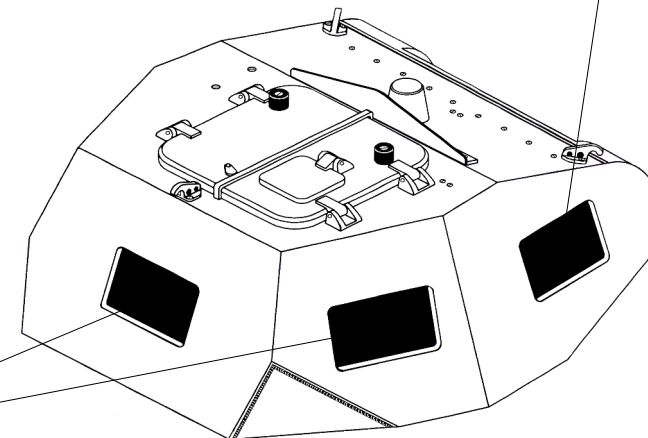

Détails trappes de tourelle :

(Coté gauche.)
- Left side. -

(Trappes de masque.)
- Mask hatches. -

(Ausf a3 tardif & rénovation.)
- Ausf a3 late & renovated. -

(Ausf a1, a2 & a3.)
- Ausf a1, a2 & a3. -

(Variante.)
- Variant. -

(Ausf a1, a2 & a3.)
- Ausf a1, a2 & a3. -

(Ausf a3 tardif & rénovation.)
- Ausf a3 late & renovated. -

(Coté droit.)
- Right side. -

Nota :

La trappe principale a été empruntée au Panzer Befehlswagen I, elle n'a pas suivie son l'évolution.

*
- The main hatch was borrowed from the Panzer Befehlswagen I, it did not follow its. -

(Ausf a1, a2 & a3.)
- Ausf a1, a2 & a3. -

PAQUIS Jacky