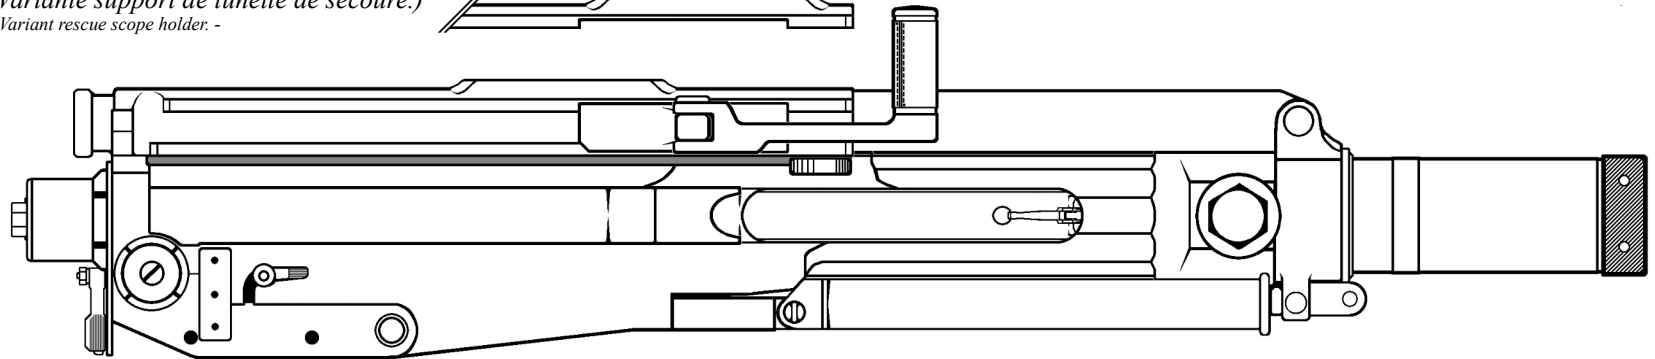

Détails 2cm Kw.K. 30 L55 :

(Variante cache flamme)
- Variant hides flames. -

(Variante anneau de garde.)
- Variant guard ring. -

(Canon de 2cm Kw.K. 30. L55) - Tube of 2cm Kw.K. 30. L55. -

(Variante support de lunette de secours.)
- Variant rescue scope holder. -

(Variantes bloc arrière.) - Rear block variants. -

(Variantes boitier culasse.)
- Variants breech box. -

PAQUIS Jacky