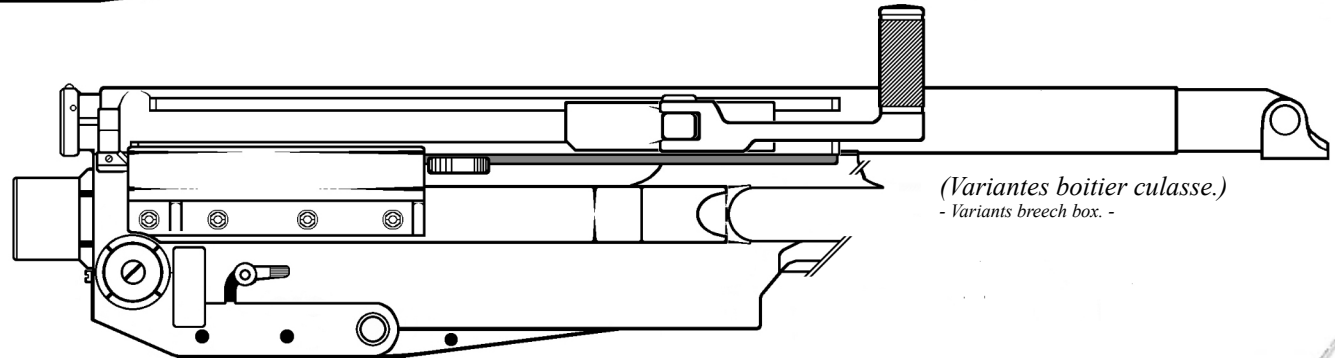

Détails 2cm Kw.K. 30 L55 :

(Variante cache flamme)
- Variant hides flames. -

(Variante anneau de garde.)
- Variant guard ring. -

(Canon de 2cm Kw.K. 30. L55) - Tube of 2cm Kw.K. 30. L55. -

(Variante support de lunette de secours.)
- Variant rescue scope holder. -

(Variantes bloc arrière.) - Rear block variants. -

(Variantes boitier culasse.)
- Variants breech box. -

PAQUIS Jacky