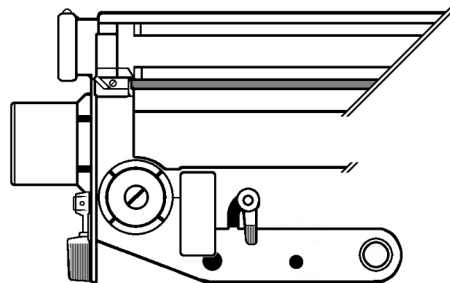

Détails 2cm Kw.K. 30 L55 :

(Variante cache flamme)
- Variant hides flames. -

(Variante anneau de garde.)
- Variant guard ring. -

(Canon de 2cm Kw.K. 30. L55) - Tube of 2cm Kw.K. 30. L55. -

(Variante support de lunette de secours.)
- Variant rescue scope holder. -

(Variantes bloc arrière.) - Rear block variants. -

(Variantes boitier culasse.)
- Variants breech box. -

PAQUIS Jacky