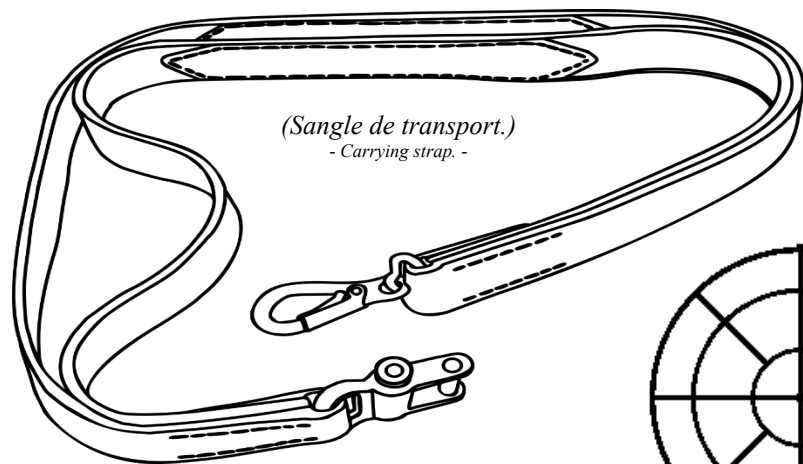

Détails MG. 34 zubehörkasten :

(Sangle de transport.)
- Carrying strap. -

(Mire amovible pour tir
anti-aérien.)
- Removable sights for anti-
aircraft fire. -

(Crosse amovible.)
- Removable stock. -

(Support amovible pour
tir sur tourelle.)
- Removable support for turret
shooting. -

(Pièces amovibles pour équiper les
mitrailleuses incomplètes.)
- Removable parts to equip incomplete machine guns. -

Nota :

Cette boîte comporte tous les accessoires pour
utiliser la mitrailleuse de bord en version
terrestre ou anti-aérienne.