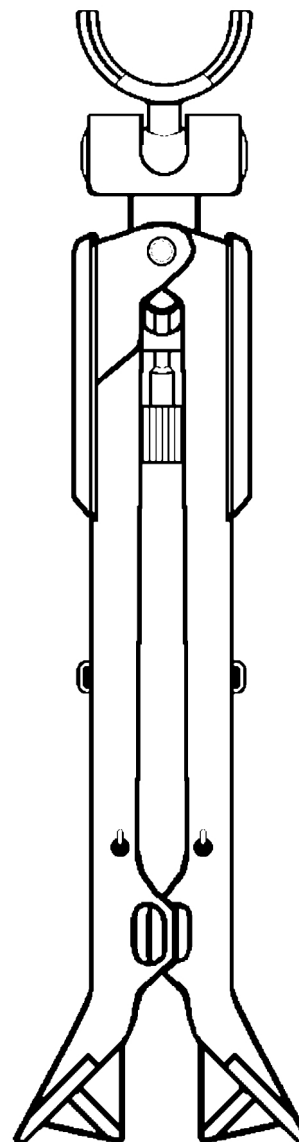

Détails MG. 34 zubehörkasten :

(Sangle de transport.)
- Carrying strap. -

(Mire amovible pour tir
anti-aérien.)
- Removable sights for anti-
aircraft fire. -

(Crosse amovible.)
- Removable stock. -

(Support amovible pour
tir sur tourelle.)
- Removable support for turret
shooting. -

(Pièces amovibles pour équiper les
mitrailleuses incomplètes.)
- Removable parts to equip incomplete machine guns. -

Nota :

Cette boîte comporte tous les accessoires pour
utiliser la mitrailleuse de bord en version
terrestre ou anti-aérienne.