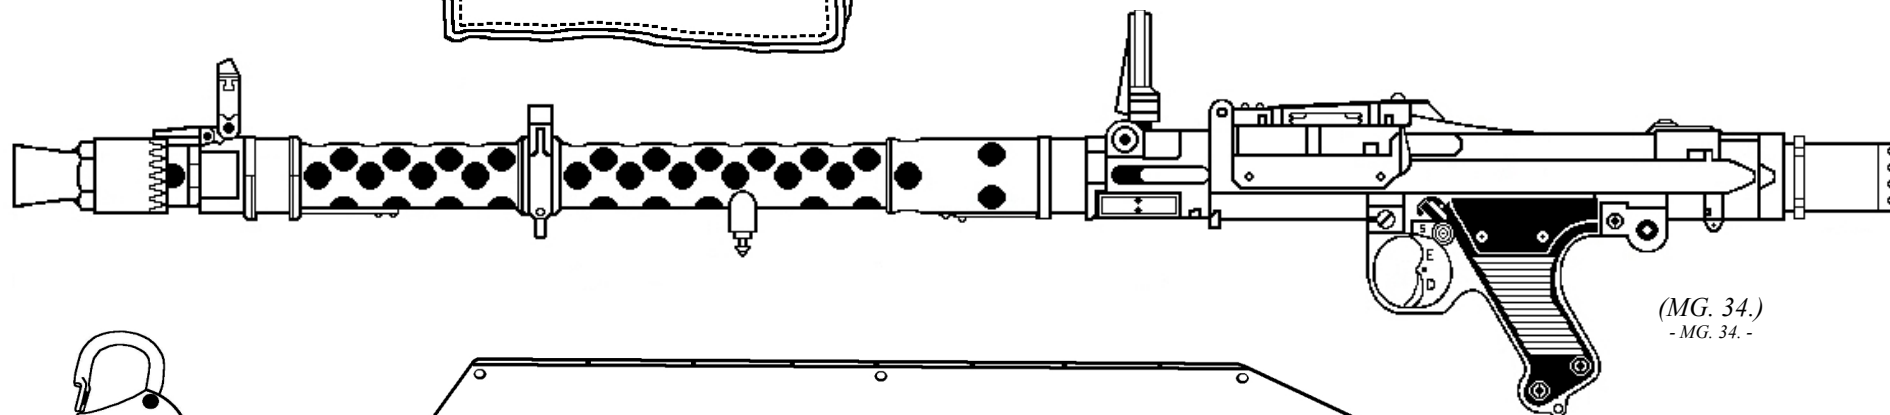

Nota :
La mitrailleuse MG. 34 est introduite avec la version Ausf b du panzer II. Elle remplacera aussi la mitrailleuse MG. 13 dans les véhicules précédents. Dès que ce changement est effectué, on peut voir apparaître sur le coté droit des véhicules une Zubehorkasten MG. 34 contenant l'équipement de cette arme.

**

- The machine gun MG. 34 is introduced with the Ausf b version of the Panzer II. It will also replace the machine gun MG. 13 in the previous vehicles. As soon as change is made, a Zubehorkasten MG. 34 appears on the right side of the vehicles containing the equipment for this weapon. -

(MG. 34.)
- MG. 34. -