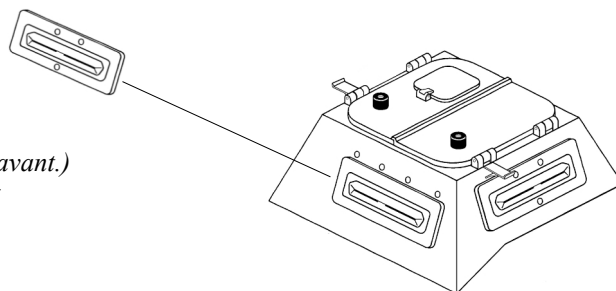

Détails coupole de commandement (2) :

(Variante trappe de vision avant.)
- Front vision hatch variant. -

(Tourelle prototype équipée de huit épiscopes, testée dans une unité blindée.)
- Prototype turret equipped with eight episcopes, tested in an armoured unit. -

Nota :

Cette dernière version est clairement équipée avec des pièces de panzer I. La coupole est ajustée dans le sens de la largeur, ce qui oblige à avancer sa position sur la tourelle. Le tourelleau avec vue panoramique mettra fin à cet équipement atypique en équipant l'ensemble des Panzerkampfwagen II c à F.

** - This latest version is clearly equipped with panzer parts I. The dome is adjusted in the direction of width, which forces to advance its position on the turret. The turret with panoramic view will put an end to this unusual equipment by equipping all the Panzerkampfwagen II c to F. -*