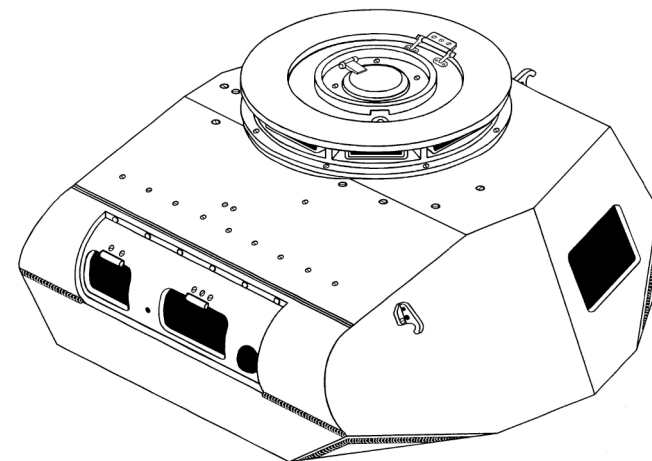

Détails coupole de commandement (2) :

(Variante trappe de vision avant.)
- Front vision hatch variant. -

(Tourelle prototype équipée de huit épiscopes, testée dans une unité blindée.)
- Prototype turret equipped with eight episcopes, tested in an armoured unit. -

Nota :

Cette dernière version est clairement équipée avec des pièces de panzer I. La coupole est ajustée dans le sens de la largeur, ce qui oblige à avancer sa position sur la tourelle. Le tourelleau avec vue panoramique mettra fin à cet équipement atypique en équipant l'ensemble des Panzerkampfwagen II c à F.

** - This latest version is clearly equipped with panzer parts I. The dome is adjusted in the direction of width, which forces to advance its position on the turret. The turret with panoramic view will put an end to this unusual equipment by equipping all the Panzerkampfwagen II c to F. -*