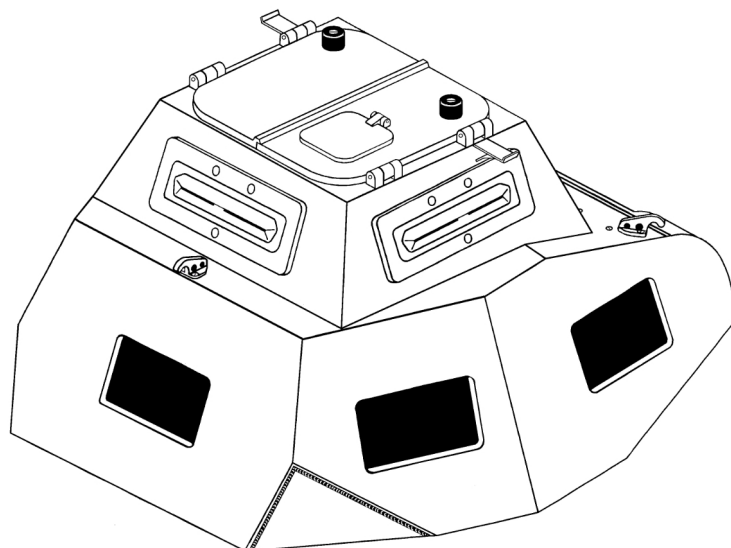

Détails coupole de commandement (2) :

(Variante trappe de vision avant.)
- Front vision hatch variant. -

(Tourelle prototype équipée de huit épiscopes, testée dans une unité blindée.)
- Prototype turret equipped with eight episcopes, tested in an armoured unit. -

Nota :

Cette dernière version est clairement équipée avec des pièces de panzer I. La coupole est ajustée dans le sens de la largeur, ce qui oblige à avancer sa position sur la tourelle. Le tourelleau avec vue panoramique mettra fin à cet équipement atypique en équipant l'ensemble des Panzerkampfwagen II c à F.

** - This latest version is clearly equipped with panzer parts I. The dome is adjusted in the direction of width, which forces to advance its position on the turret. The turret with panoramic view will put an end to this unusual equipment by equipping all the Panzerkampfwagen II c to F. -*